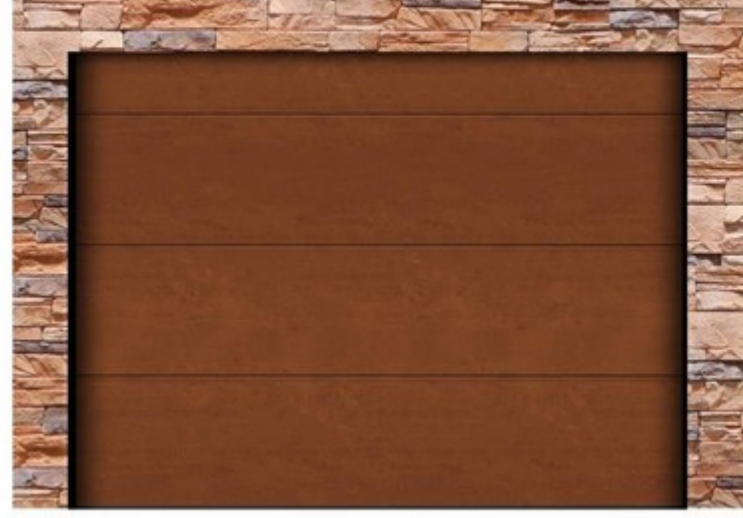

**Azonnal elvihető szekcionált, prémium garázskapuk motorral és motor nélkül**

Golden Oak (aranytölgy) L bordás  
fa hatású, sima felület

3000 x 2125 mm-es, húzó rugós, 500 N-os motorral: **387.350,-Ft** (305.000,-Ft)  
4500 x 2250 mm-es, torziós rugós, motor nélkül: **431.800,-Ft** (340.000,-Ft)  
5000 x 2250 mm-es, torziós rugós, 1200 N-os motorral **579.120,-Ft** (480.000,-Ft)

Golden Oak (aranytölgy), M bordás, fa hatású,  
sima felület

5000 x 2250 mm-es, torziós rugós, 1200 N-os motorral: **584.200,-Ft** (460.000,-Ft)

Dark Oak (sötét tölgy), M bordás,  
sima felület

2375 x 2125 mm-es, húzórugós, 500 N-os motorral: **330.200,-Ft** (260.000,-Ft)  
2500 x 2000 mm-es, húzórugós, 500 N-os motorral: **355.600,-Ft** (280.000,-Ft)  
2750 x 2125 mm-es húzórugós, 500 N-os motorral: **361.950,-Ft** (285.000,-Ft)  
3000 x 2125 mm-es, húzórugós, 500 N-os motorral: **379.730,-Ft** (299.000,-Ft)  
3000 x 2250 mm-es, húzórugós, 500 N-os motorral: **389.890,-Ft** (307.000,-Ft)

Dark Oak (sötét tölgy), L bordás,  
fa hatású, sima felület

4500 x 2250 mm-es, torziós rugós, motor nélkül: **449.580,-Ft** (354.000,-Ft)

Fehér RAL 9016, M bordás,  
faerezetes felület

3000 x 2250 mm-es, húzórugós, 500 N-os motorral: **379.730,-Ft** (299.000,-Ft)