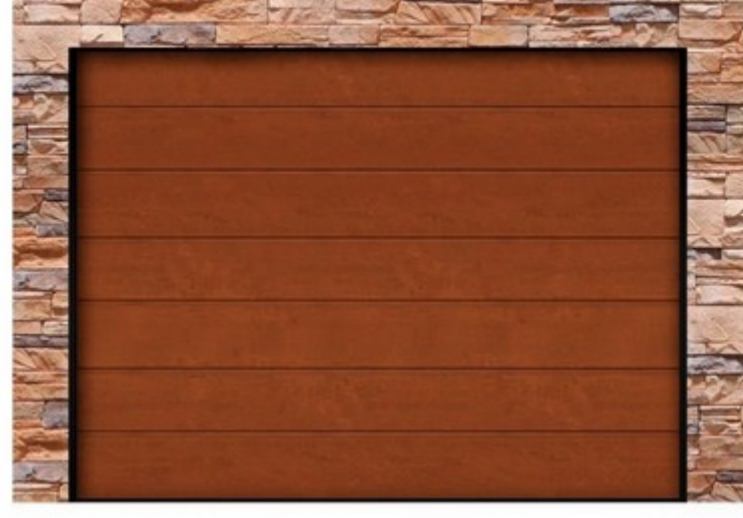

**Azonnal elvihető szekcionált, prémium garázskapuk motorral és motor nélkül**

Golden Oak (aranytölgy) L bordás  
fa hatású, sima felület

3000 x 2125 mm-es, húzó rugós, 500 N-os motorral: **387.350,-Ft** (305.000,-Ft)  
4500 x 2250 mm-es, torziós rugós, motor nélkül: **431.800,-Ft** (340.000,-Ft)  
5000 x 2250 mm-es, torziós rugós, 1200 N-os motorral **579.120,-Ft** (480.000,-Ft)

Golden Oak (aranytölgy), M bordás, fa hatású,  
sima felület

5000 x 2250 mm-es, torziós rugós, 1200 N-os motorral: **584.200,-Ft** (460.000,-Ft)

Dark Oak (sötét tölgy), M bordás,  
sima felület

2375 x 2125 mm-es, húzórugós, 500 N-os motorral: **330.200,-Ft** (260.000,-Ft)  
2500 x 2000 mm-es, húzórugós, 500 N-os motorral: **355.600,-Ft** (280.000,-Ft)  
2750 x 2125 mm-es húzórugós, 500 N-os motorral: **361.950,-Ft** (285.000,-Ft)  
3000 x 2125 mm-es, húzórugós, 500 N-os motorral: **379.730,-Ft** (299.000,-Ft)  
3000 x 2250 mm-es, húzórugós, 500 N-os motorral: **389.890,-Ft** (307.000,-Ft)

Dark Oak (sötét tölgy), L bordás,  
fa hatású, sima felület

4500 x 2250 mm-es, torziós rugós, motor nélkül: **449.580,-Ft** (354.000,-Ft)

Fehér RAL 9016, M bordás,  
faerezetes felület

3000 x 2250 mm-es, húzórugós, 500 N-os motorral: **379.730,-Ft** (299.000,-Ft)